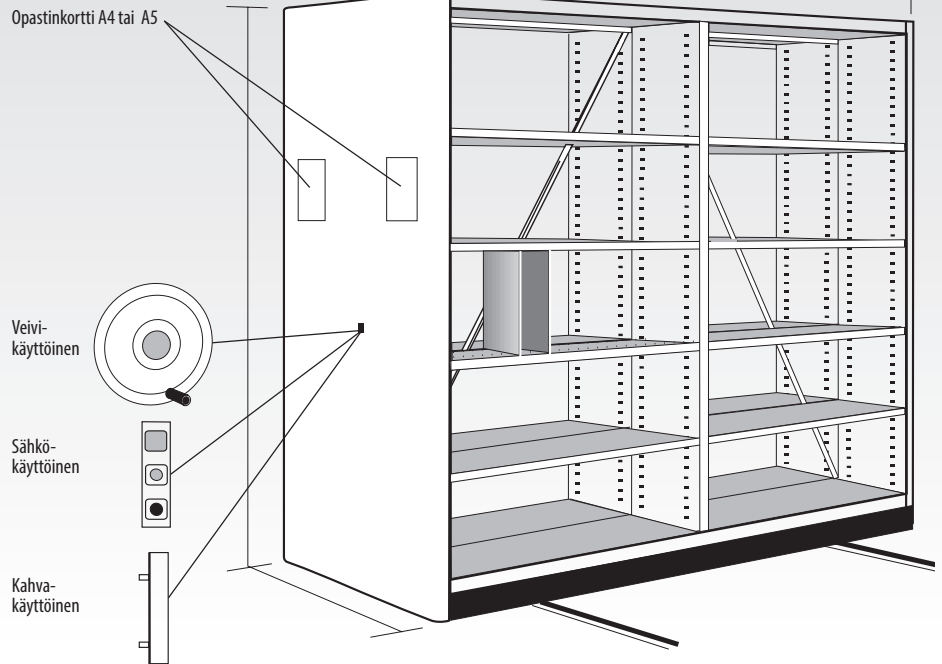

## ARKISTO 2000 -siirtohyllyjärjestelmän rakenne ja mitoitus

Kokonaissyvyys	Hyllysyvyys
515 mm	2x230 mm
555 mm	2x250 mm
595 mm	2x270 mm
655 mm	2x300 mm
695 mm	2x320 mm
755 mm	2x350 mm
855 mm	2x400 mm
955 mm	2x450 mm
1035 mm	2x490 mm
1255 mm	2x600 mm

Kokonaiskorkeus lattiasta  
(hyllyjen vapaaväli 345 mm)

2+katto = 938 mm
3+katto = 1313 mm
4+katto = 1688 mm
5+katto = 2063 mm
6+katto = 2438 mm
7+katto = 2813 mm
8+katto = 3188 mm

Hyllytasojen vakiopituudet

800, 900, 1000 ja 1200mm