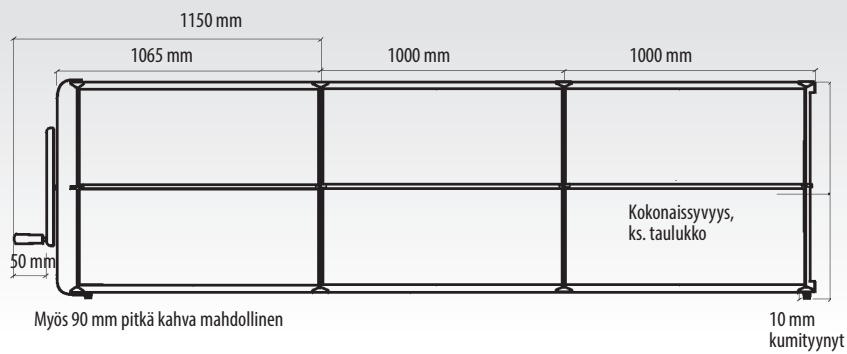

## ARKISTO 2000 -siirtohyllyjärjestelmän rakenne ja mitoitus

Kokonaissyvyys	Hyllysyvyys
515 mm	2x230 mm
555 mm	2x250 mm
595 mm	2x270 mm
655 mm	2x300 mm
695 mm	2x320 mm
755 mm	2x350 mm
855 mm	2x400 mm
955 mm	2x450 mm
1035 mm	2x490 mm
1255 mm	2x600 mm

Kokonaiskorkeus lattiasta  
(hyllyjen vapaaväli 345 mm)

2+katto = 938 mm
3+katto = 1313 mm
4+katto = 1688 mm
5+katto = 2063 mm
6+katto = 2438 mm
7+katto = 2813 mm
8+katto = 3188 mm

Hyllytasojen vakiopituudet

800, 900, 1000 ja 1200mm